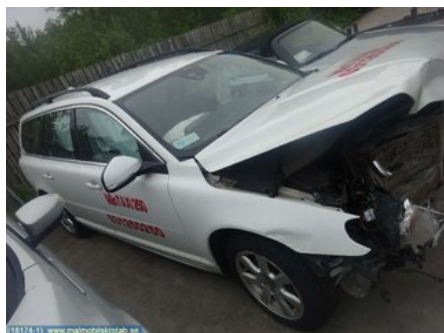

Vehicle - Volvo V70

Chassi no.:	Model year:	Milage:	Fuel:
YV1BW84ABD1256993	2013	35.029	Diesel
Colour:	Colour code:	Interior:	Interior code:
VIT	61400	SKINN	EL0100
Gearbox:	Gearbox no.:	Gearbox ratio:	Group code:
AUTO: 6-VÄXEL	1285041	-	-
Engine:	Engine code:	Manufacturing date:	Registration date:
1.6 D2 114 HK	D4162T	-	-
Description:			
VOLVO V70 D2 1,6 5DR