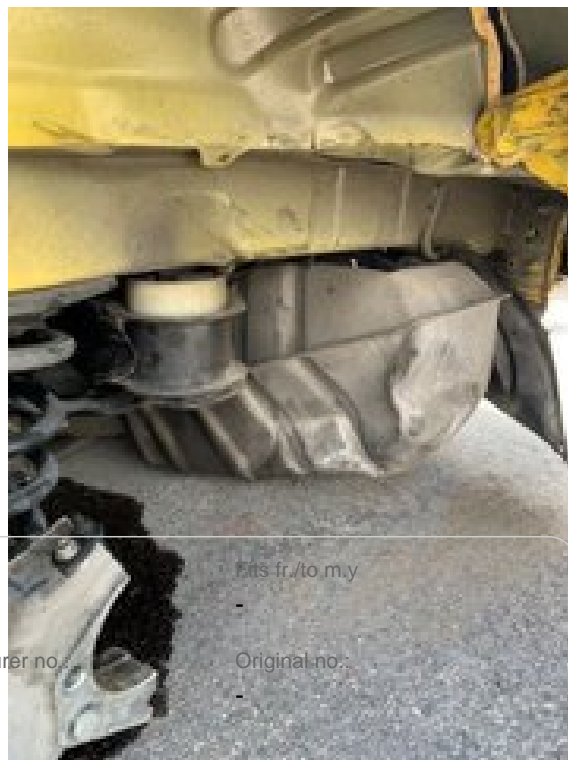

Tel.: 0479-15540

Fax:

www.bildelarosby.se

Part - Vehicle Front Beam

Stock no.:

W352765

Position:

-