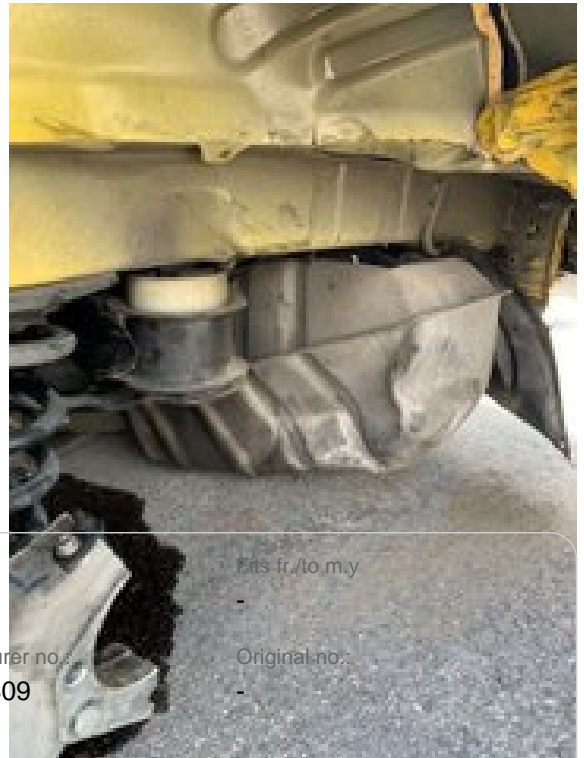

Tel.: 0479-15540

Fax:

www.bildelarosby.se

Part - Steering wheel axle aggregate adjustable

Stock no.:

W350572

Position:

-