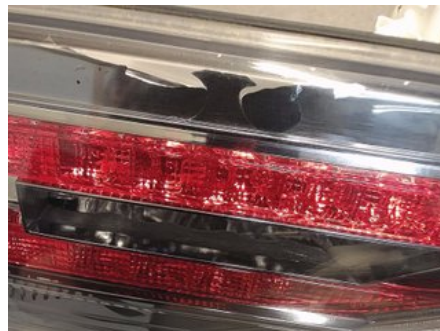

Vehicle - Lexus CT

Chassi no.:	Model year:	Milage:	Fuel:
JTHKD5BH502069802	2012	10.723	-
Colour:	Colour code:	Interior:	Interior code:
WHITE PEARL	077	SVART SKINN	LC23
Gearbox:	Gearbox no.:	Gearbox ratio:	Group code:
VARIO	-	-	-
Engine:	Engine code:	Manufacturing date:	Registration date:
1798CC 73KW	2ZR-FXE	-	-
Description:	5DCC 1,8I AUT VIT HYBRID F-SPORT