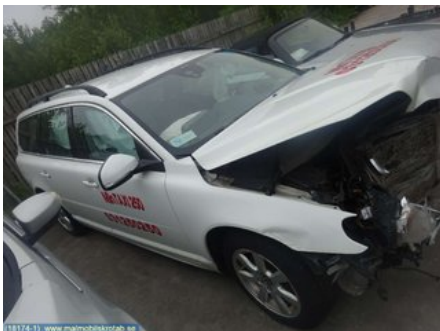

Vehicle - Volvo V70

Chassi no.:	Model year:	Milage:	Fuel:
YV1BW84ABD1256993	2013	35.029	Diesel
Colour:	Colour code:	Interior:	Interior code:
VIT	61400	SKINN	EL0100
Gearbox:	Gearbox no.:	Gearbox ratio:	Group code:
AUTO: 6-VÄXEL	1285041	-	-
Engine:	Engine code:	Manufacturing date:	Registration date:
1.6 D2 114 HK	D4162T	-	-
Description:			
VOLVO V70 D2 1,6 5DR