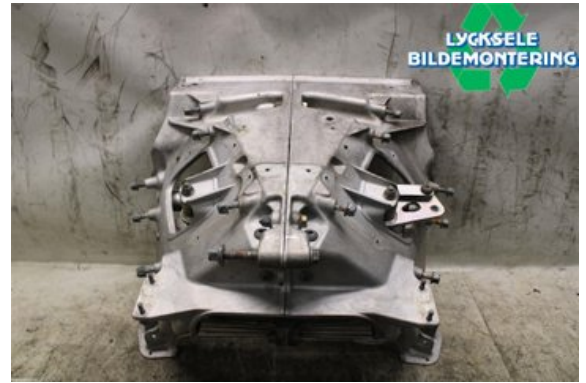

### Part - Snöskoter delar övrigt

Stock no.:	Position:	Quality:	Fits fr./to m.y
W602437		A	-
New code:	Manufacturer:	Manufacturer no.:	Original no.:
1023153	-	-	1023783
Description:			
Axys 850 bulkhead			