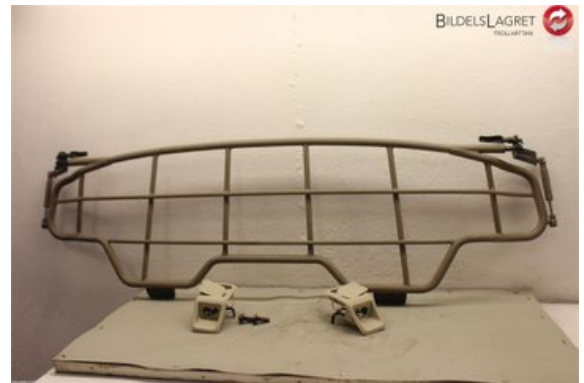

Tel.: 0520-472625

Fax: 0520-14710

www.bildelslagret-trollhattan.se

Part - Load displacement protection

Stock no.:	Position:	Quality:	Fits fr./to m.y
W332031		A	-
New code:	Manufacturer:	Manufacturer no.:	Original no.:
	-	-	31498781
Description:			
MED FÄSTEN, BEIGE			