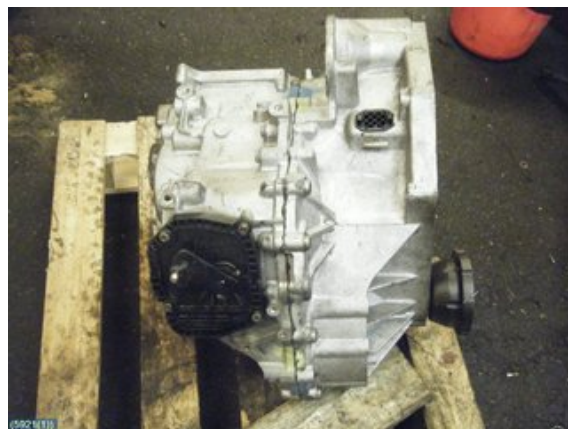

### Part - Automatic gear

Stock no.:	Position:	Quality:	Fits fr./to m.y
W5921		A* <i>koppling nyligen bytt säljes utan mechatronic</i>	-
New code:	Manufacturer:	Manufacturer no.:	Original no.:
	-	-	0AM 300 049 J
Description: Gamla växellådan i inbyte retursedel medföljer			