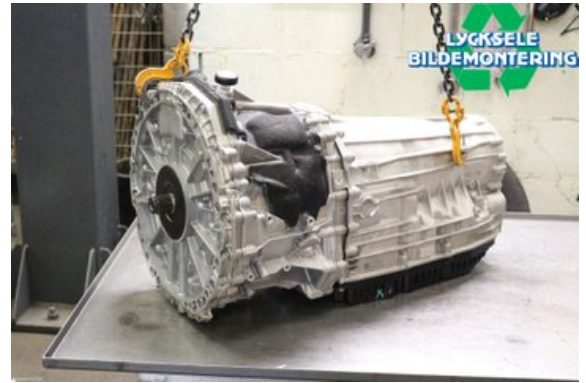

Stock no.:

W529360

37.500 SEK

Shipping price / Shipping time:

- / 1-3 days

Lycksele Bildemontering AB

Karossvägen 4

92145 Lycksele

Tel.: 0950-12140

Fax: 0950-14928

www.lyckselebildemontering.se

Part - Automatic gear

Stock no.:	Position:	Quality:	Fits fr./to m.y
W529360		A* Ej provkörd	-
New code:	Manufacturer:	Manufacturer no.:	Original no.:
725037	-	-	A167270910080
Description: 4WD UTAN FÖRDELNINGSLÅDA			