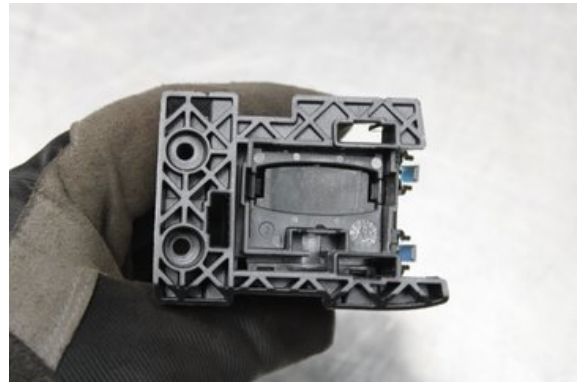

Tel.: 0492-20028

Fax: 0492-20720

www.vimmerbybildemontering.se

Part - Steering/Ignition lock

Stock no.:	Position:	Quality:	Fits fr./to m.y
W623858		A	-
New code:	Manufacturer:	Manufacturer no.:	Original no.:
-	-	-	-
Description:			
Komp. tändlås Testad OK Komp. tändlås			