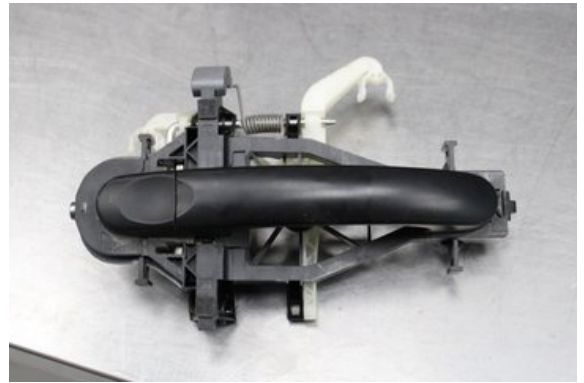

Stock no.:

W573212

250 SEK

Shipping price / Shipping time:

- / 1-3 days

Vimmerby Bildemontering AB

Källenas 110

59872 Södra Vi

Tel.: 0492-20028

Fax: 0492-20720

www.vimmerbybildemontering.se

Part - Handle exterior

Stock no.:	Position:	Quality:	Fits fr./to m.y
W573212	Right	A	-
New code:	Manufacturer:	Manufacturer no.:	Original no.:
-	-	-	7E0843703A
Description:			
H.skjuddörr Testad OK H.skjuddörr			